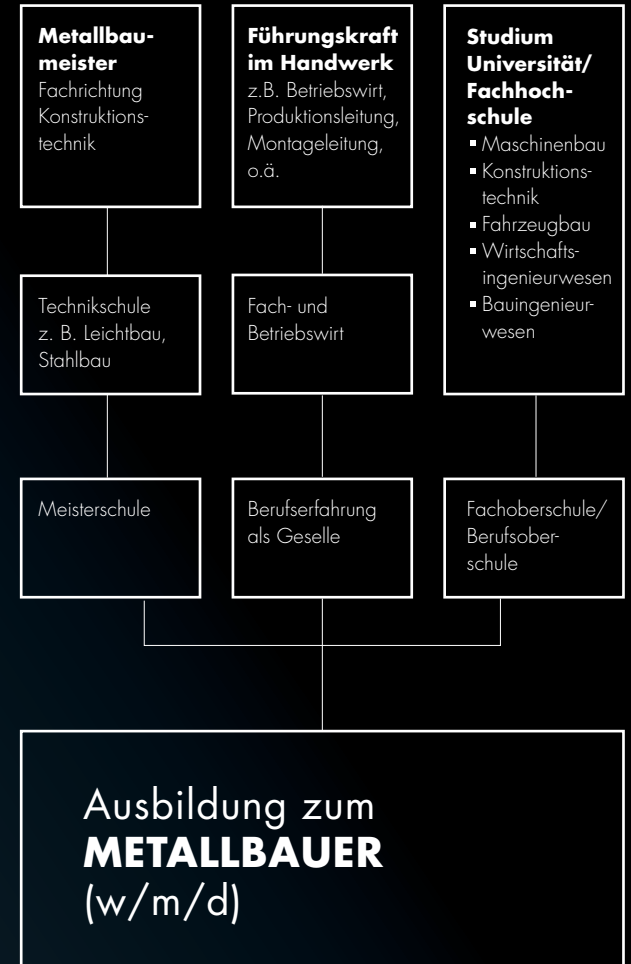

## AUSBILDUNGSDAUER

3 ½-jährige Ausbildung zum **Metallbauer** (m/w/d)

## DAS BRINGST DU MIT:

- Realschul- oder Hauptschulabschluss
- Handwerkliches Geschick und technisches Verständnis
- Deine Stärken liegen in den Fächern Mathematik und Technik

## DEINE CHANCEN

#WORKWITHUS